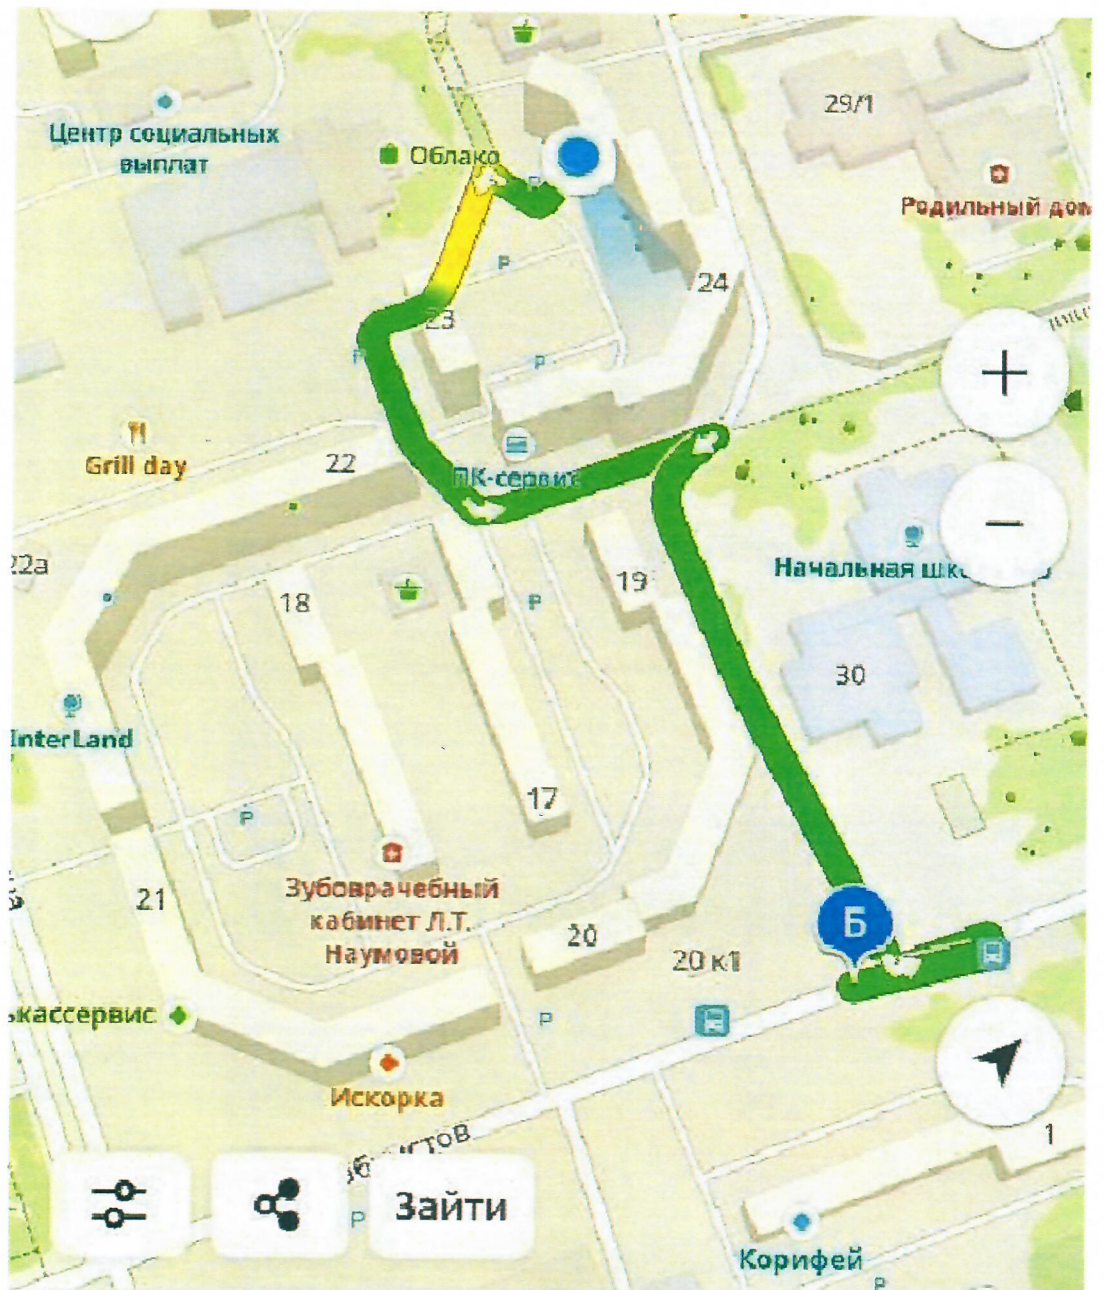

● Моё местоположение

● 4-й микрорайон

**5 мин**

500 м • Кратчайший

**В путь**

👟 Шаги 669   🏃 Подъём 10 м   📉 Спуск ...

🚗 2 мин

🚊 5 мин

🚶 5 мин

🚲 2 м

Зайти

● Моё местоположение  
● 6-й микрорайон

↑↓ X

5 МИН

500 м - Кратчайший

В путь

👤 Шаги 746 🏃 Подъём 4 м 📉 Спуск 1...

🚗 2 МИН 🚘 5 МИН 🚶 5 МИН 🏠 🚲 2 М